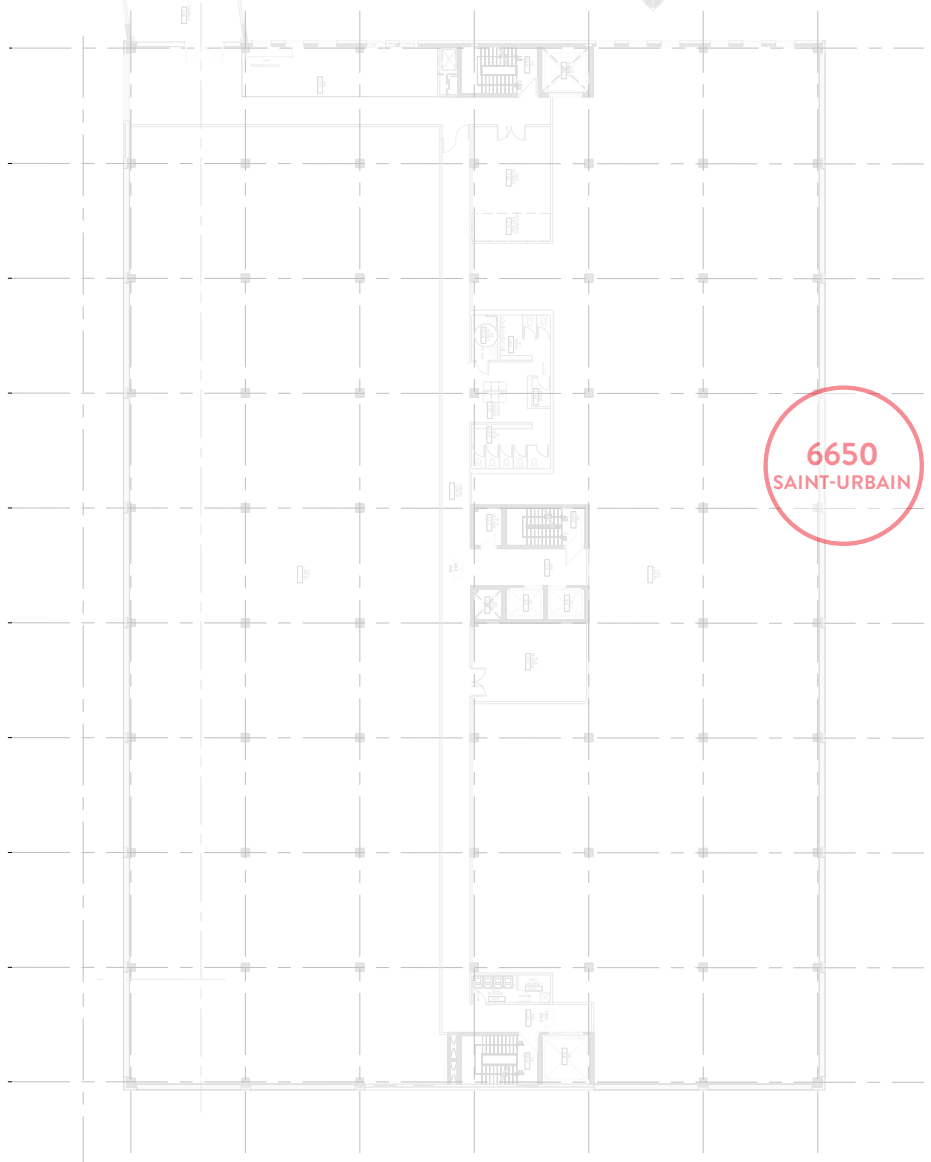

.....
6666, RUE SAINT-URBAIN
REZ-DE-CHAUSSÉE

Plans sujets à changement

.....
Nos espaces à louer vous intéressent ?
Vous souhaitez obtenir plus d'informations ?
Il nous fera plaisir de vous renseigner.

T. 514-866-1900
info@omileex.com