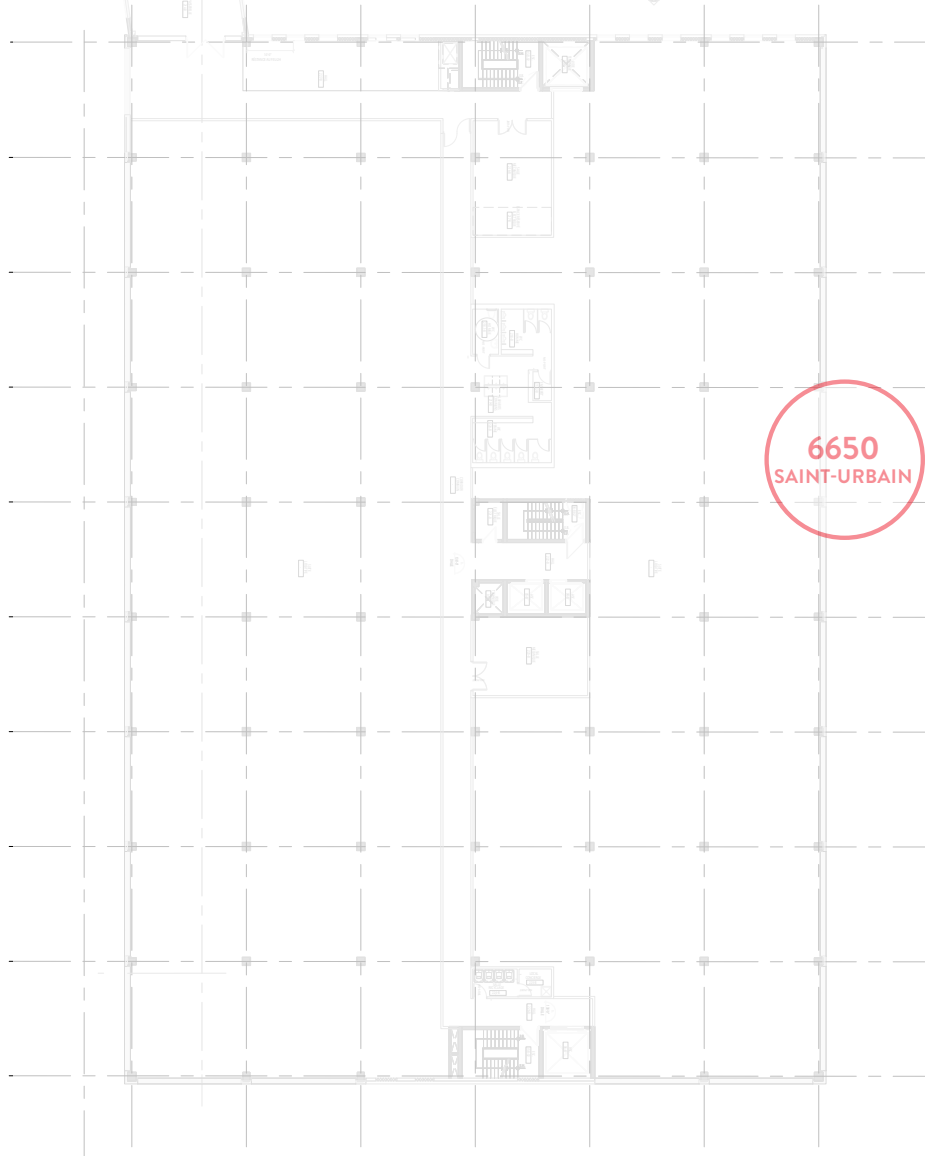

6666
SAINT-URBAIN

6666, RUE SAINT-URBAIN
5^e ÉTAGE

Plans sujets à changement

6650
SAINT-URBAIN

Nos espaces à louer vous intéressent ?
Vous souhaitez obtenir plus d'informations ?
Il nous fera plaisir de vous renseigner.