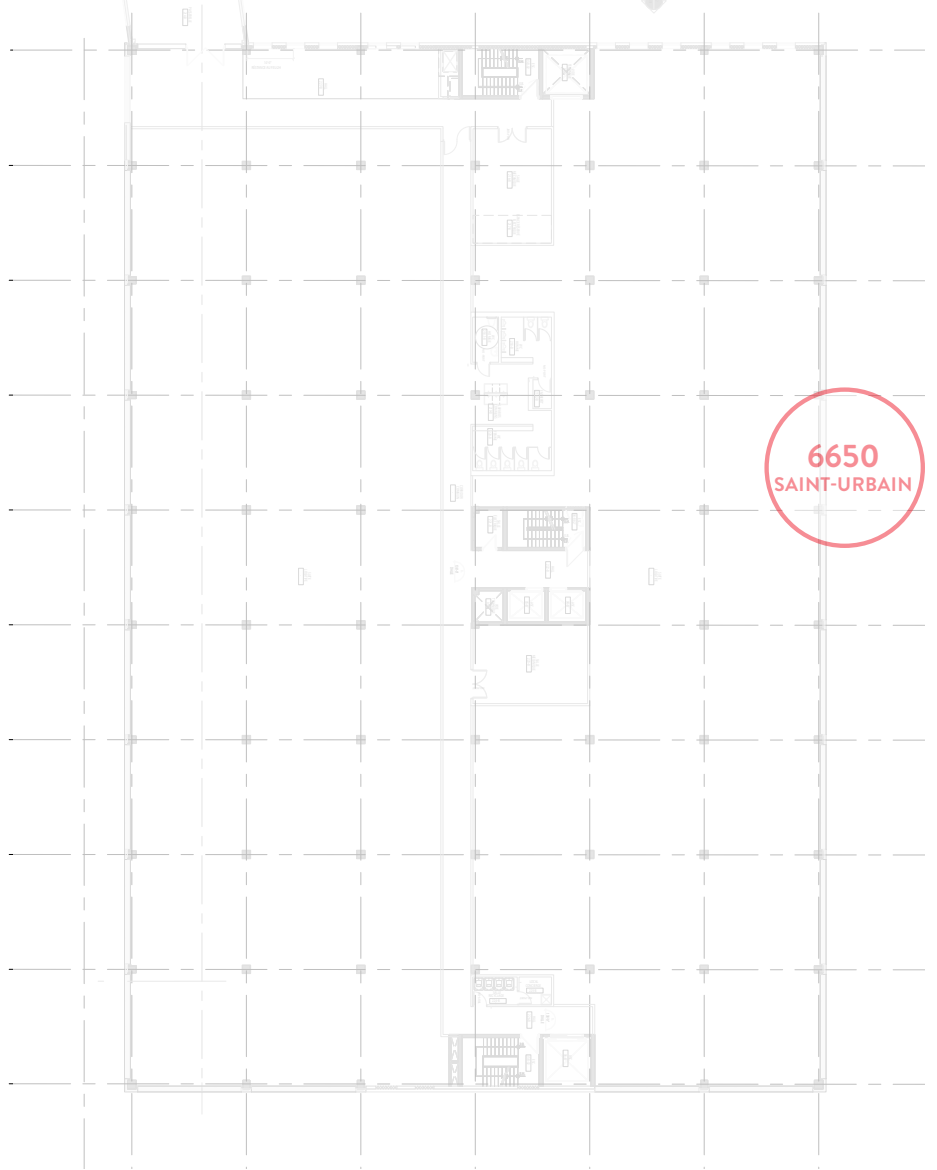

6666, RUE SAINT-URBAIN
2^e ÉTAGE

Plans sujets à changement

Nos espaces à louer vous intéressent ?
Vous souhaitez obtenir plus d'informations ?
Il nous fera plaisir de vous renseigner.

T. 514-866-1900
info@omileex.com