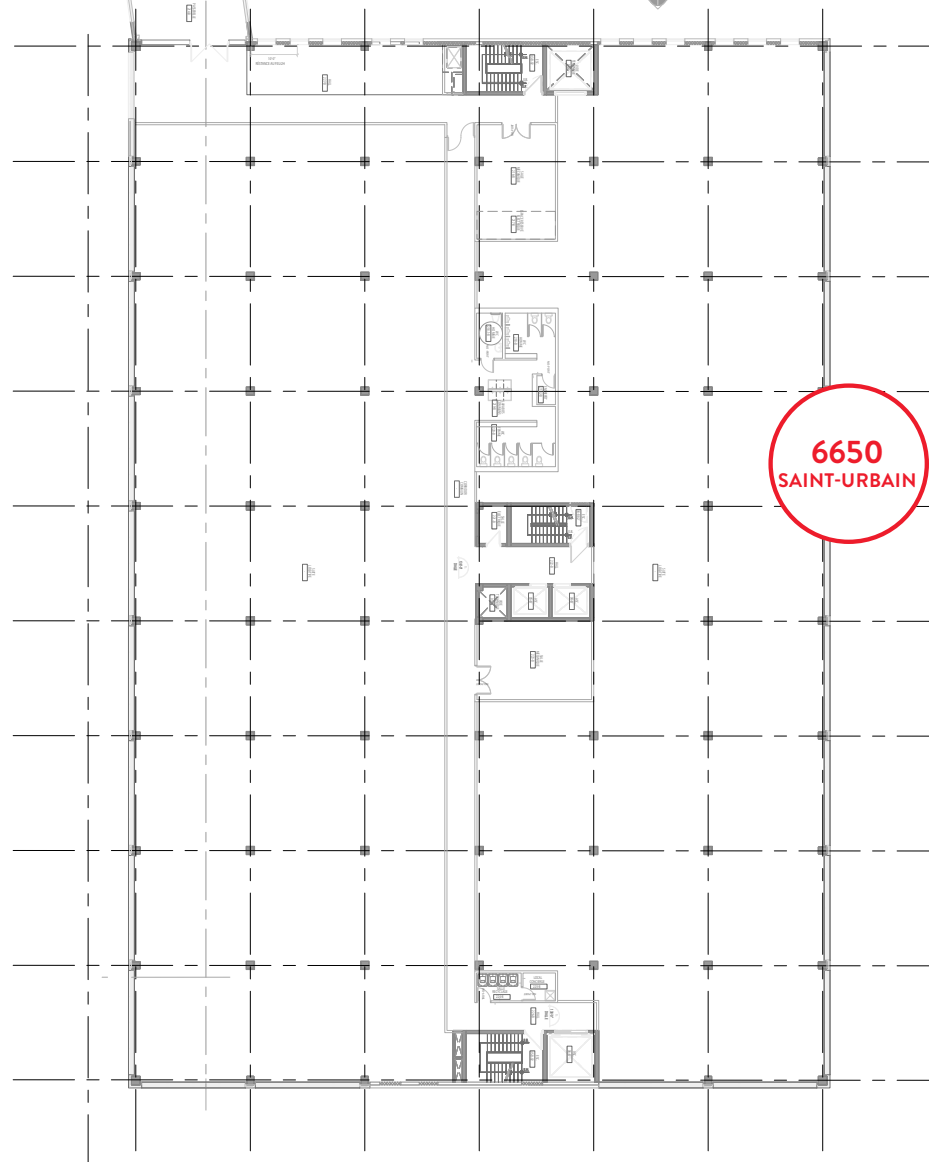

6650, RUE SAINT-URBAIN
3^e ÉTAGE

Plans sujets à changement

Nos espaces à louer vous intéressent ?
Vous souhaitez obtenir plus d'informations ?
Il nous fera plaisir de vous renseigner.

T. 514-866-1900
info@omileex.com