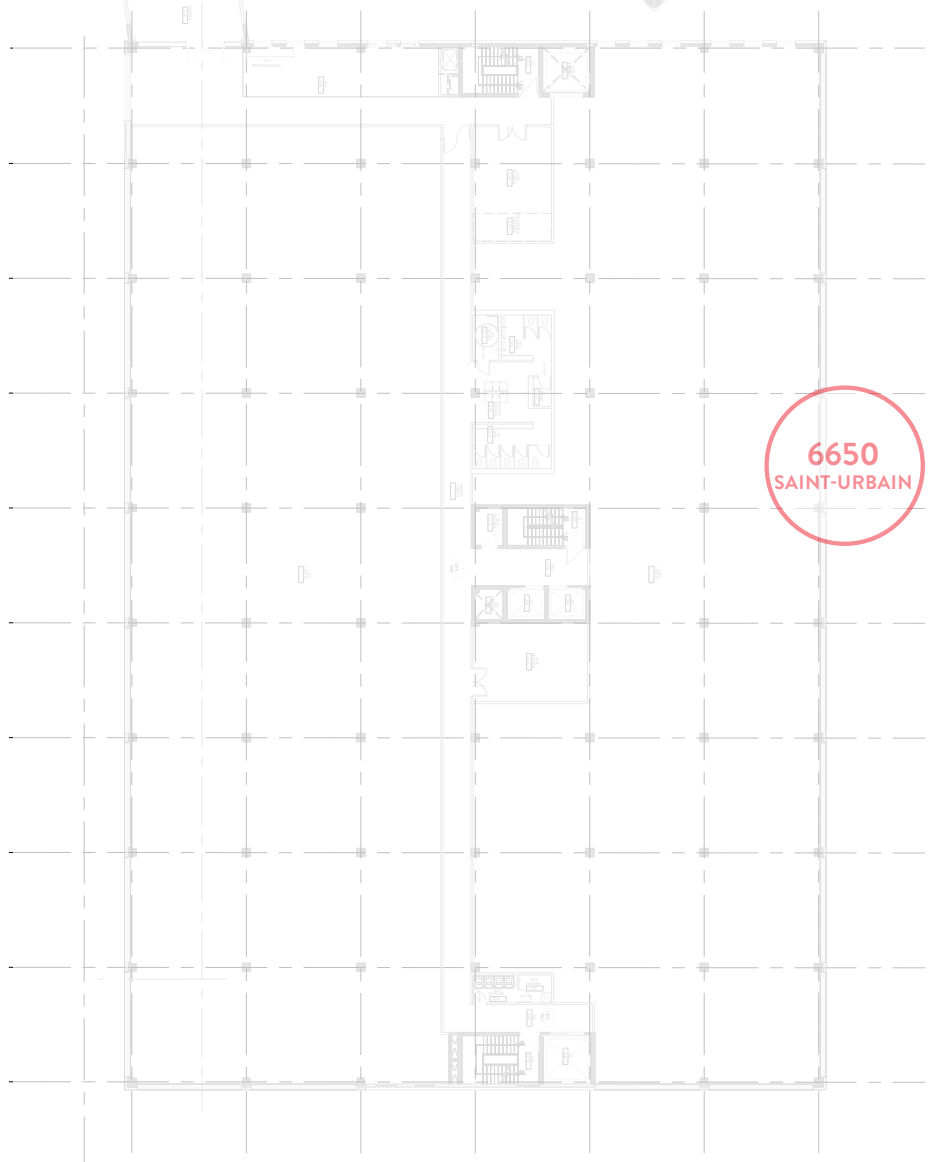

6666, RUE SAINT-URBAIN
4^e ÉTAGE

Plans sujets à changement

Nos espaces à louer vous intéressent ?
Vous souhaitez obtenir plus d'informations ?
Il nous fera plaisir de vous renseigner.

T. 514-866-1900
info@omileex.com