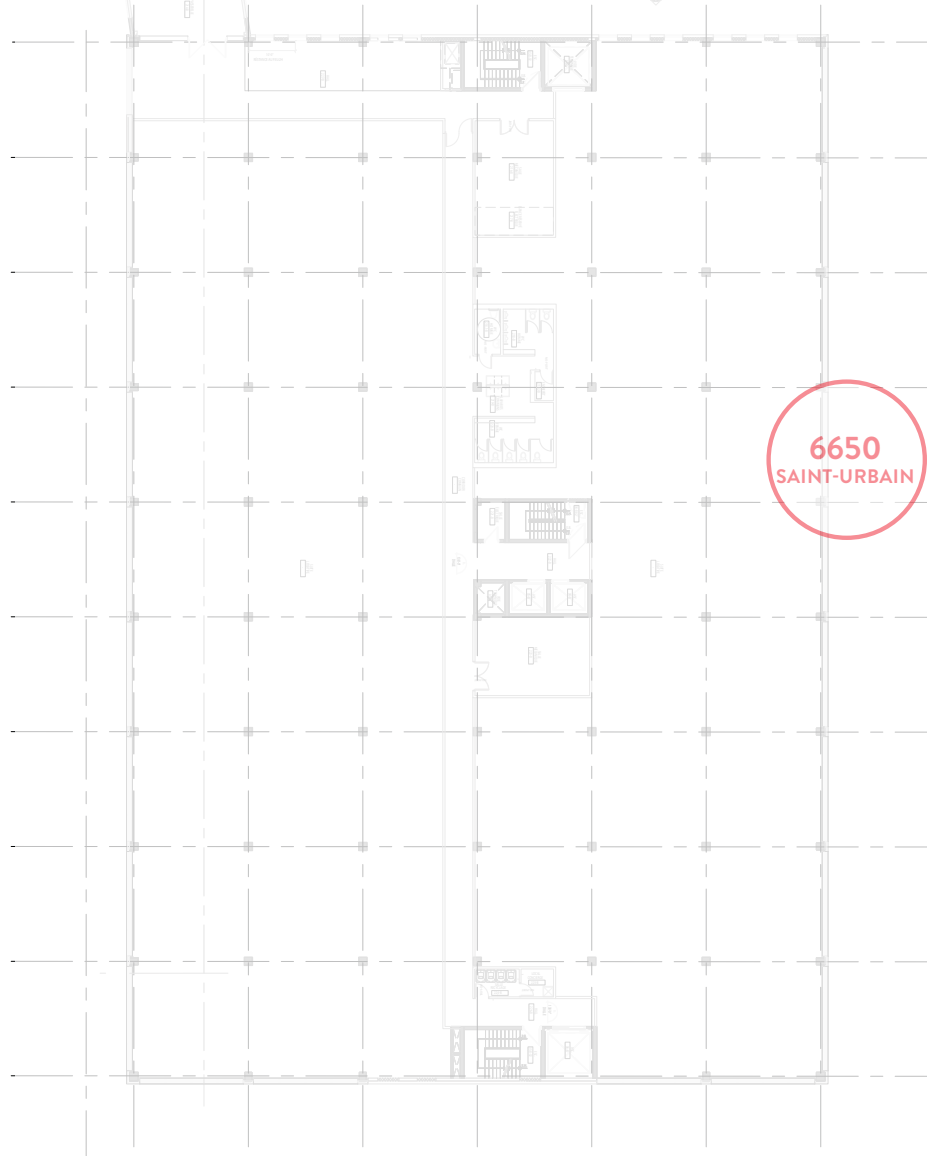

6666, RUE SAINT-URBAIN
3^e ÉTAGE

Plans sujets à changement

Nos espaces à louer vous intéressent ?
Vous souhaitez obtenir plus d'informations ?
Il nous fera plaisir de vous renseigner.

T. 514-866-1900
info@omileex.com