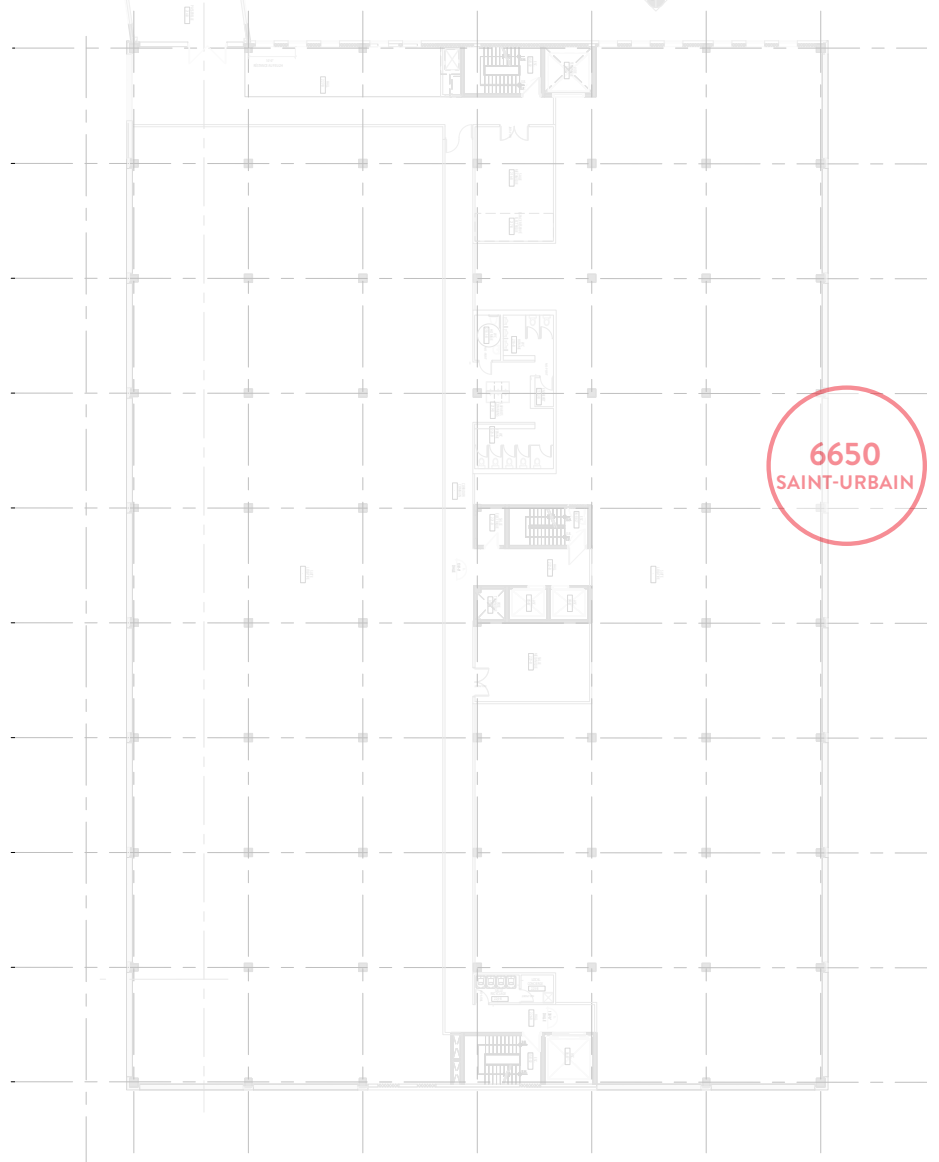

6666, RUE SAINT-URBAIN
2^e ÉTAGE

Plans sujets à changement

Nos espaces à louer vous intéressent ?
Vous souhaitez obtenir plus d'informations ?
Il nous fera plaisir de vous renseigner.

T. 514-866-1900
info@omileex.com