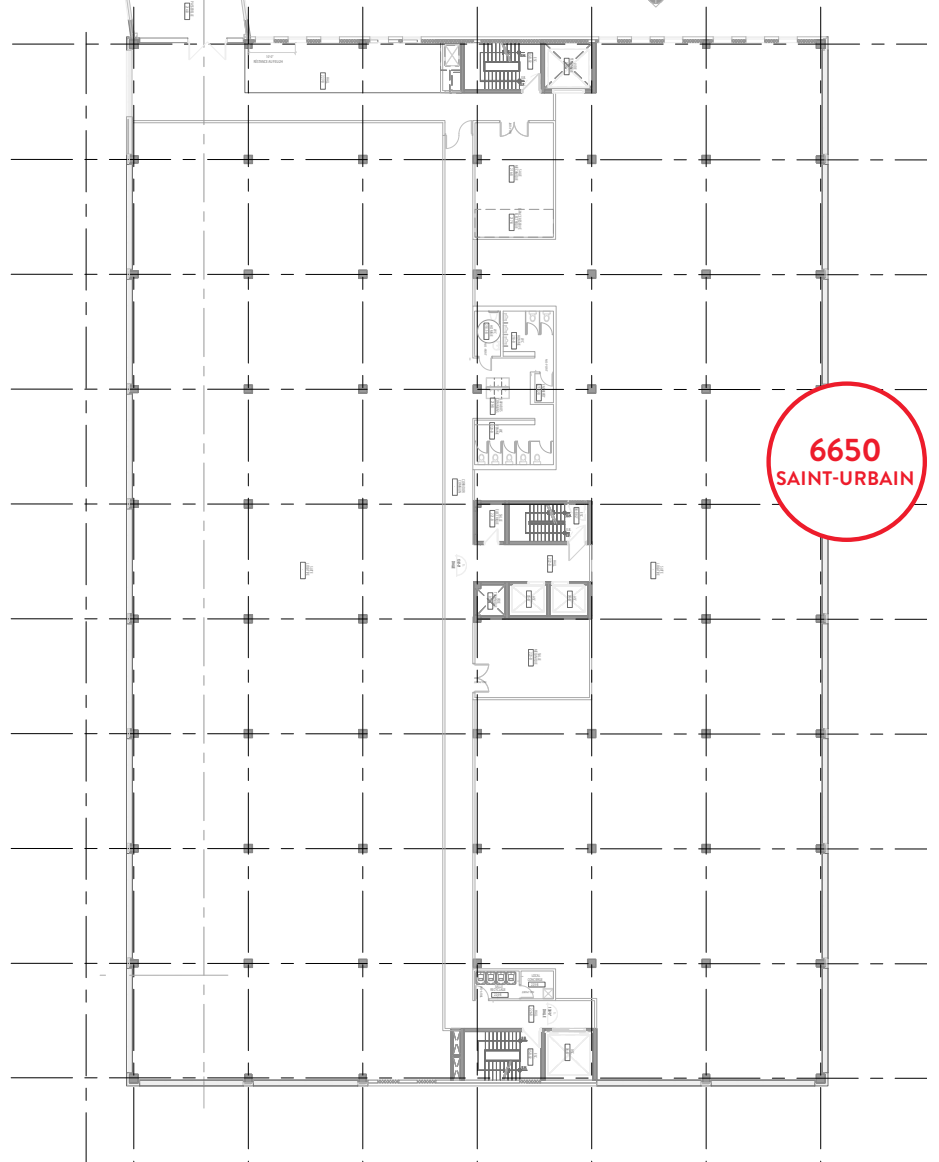

6650, RUE SAINT-URBAIN
4^e ÉTAGE

Plans sujets à changement

Nos espaces à louer vous intéressent ?
Vous souhaitez obtenir plus d'informations ?
Il nous fera plaisir de vous renseigner.

T. 514-866-1900
info@omileex.com