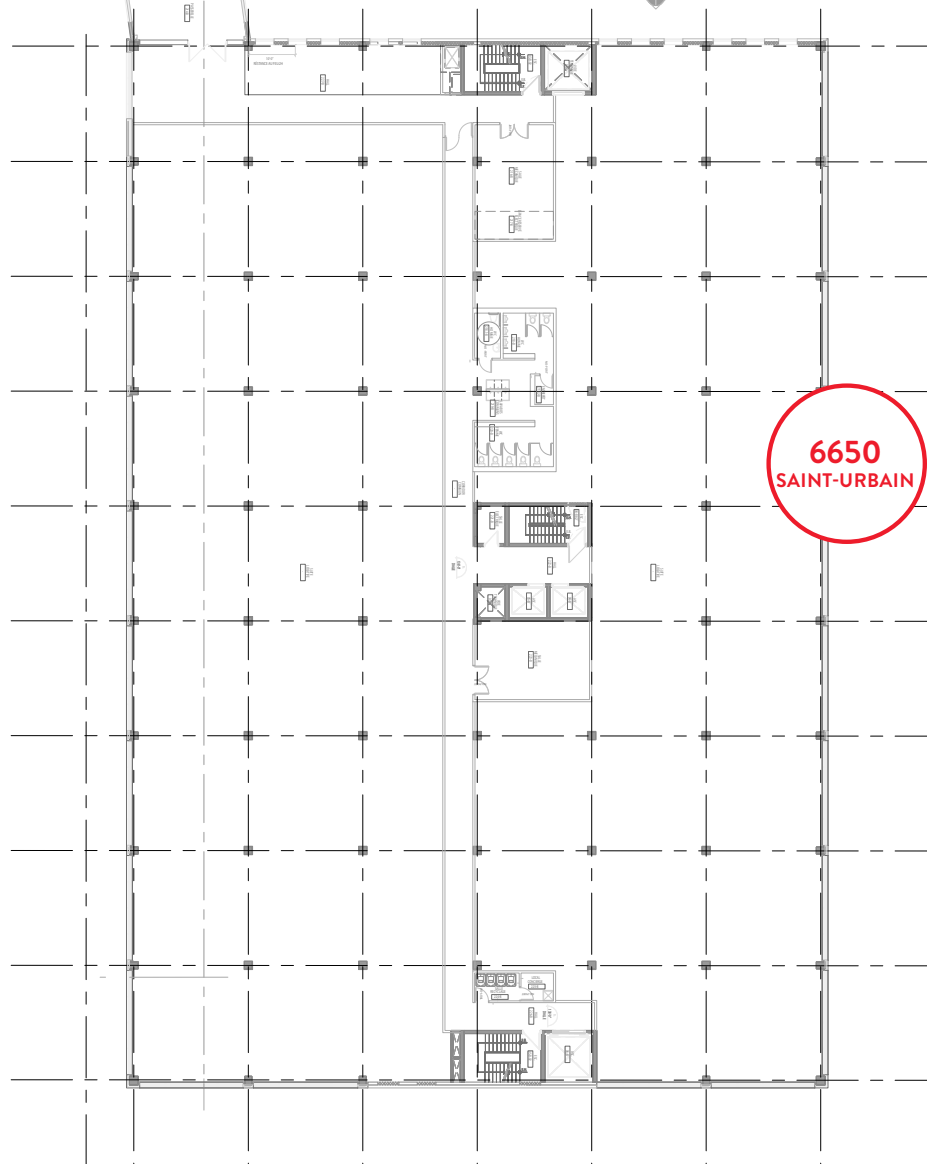

6650, RUE SAINT-URBAIN
2^e ÉTAGE

Plans sujets à changement

Nos espaces à louer vous intéressent ?
Vous souhaitez obtenir plus d'informations ?
Il nous fera plaisir de vous renseigner.

T. 514-866-1900
info@omileex.com